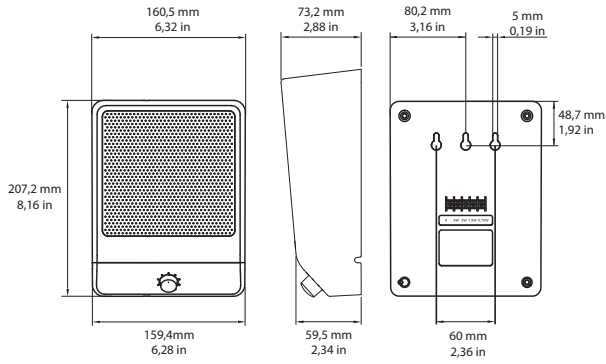

Габариты LB10-UC06V-x

Принципиальная схема LB10-UC06V-x

Частотная характеристика

- Результат полношагового измерения
- - - Результат полушагового измерения

Горизонтальная полярная диаграмма (высокие частоты). Нормализовано на оси 0°.

* Данные о технических характеристиках согласно IEC 60268-5 (полушаговый интервал)

Механические характеристики

Размеры (В x Ш x Г)	207,2 мм x 160,5 мм x 73,2 мм
Вес	0,80 кг
Цвет	Белый (RAL 9003)

Условия эксплуатации