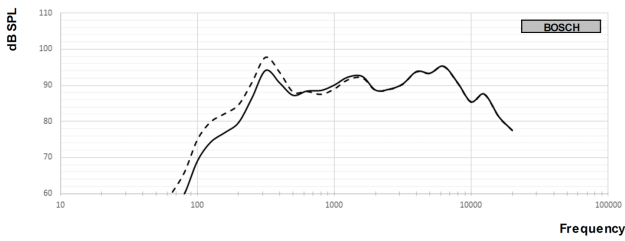

Габариты LB10-UC06V-x

Принципиальная схема LB10-UC06V-x

Частотная характеристика

- Результат полношагового измерения
- - - Результат полушагового измерения

Горизонтальная полярная диаграмма (высокие частоты). Нормализовано на оси 0°.