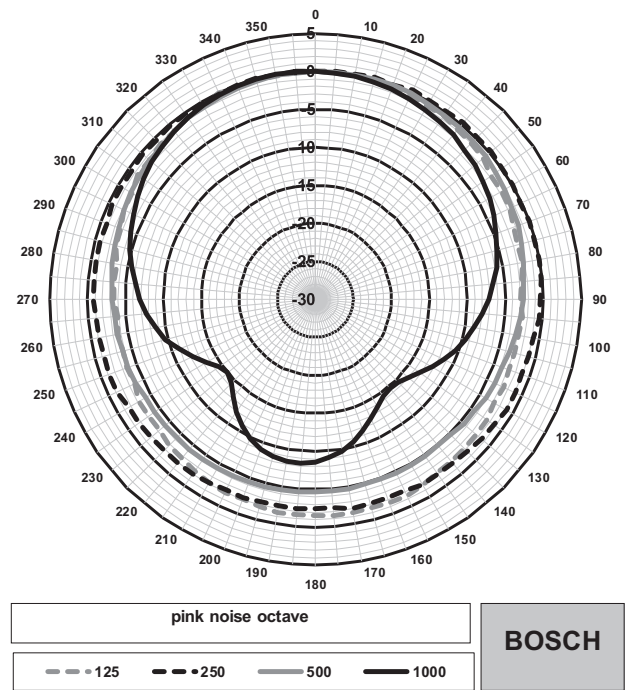

Габариты LB10-UC06V-x

Принципиальная схема LB10-UC06V-x

Частотная характеристика

- Результат полношагового измерения
- - - Результат полушагового измерения

Горизонтальная полярная диаграмма (высокие частоты). Нормализовано на оси 0°.

Горизонтальная полярная диаграмма (низкие частоты). Нормализовано на оси 0°.

Комплектация

Количество	Компонент
1	LB10-UC06V-L Громкоговоритель 6 Вт, с регулятором громкости, белый
1	Руководство по установке

* Данные о технических характеристиках согласно IEC 60268-5 (полушаговый интервал)

Механические характеристики

Размеры (В x Ш x Г)	207,2 мм x 160,5 мм x 73,2 мм
Вес	0,80 кг
Цвет	Белый (RAL 9003)

Условия эксплуатации