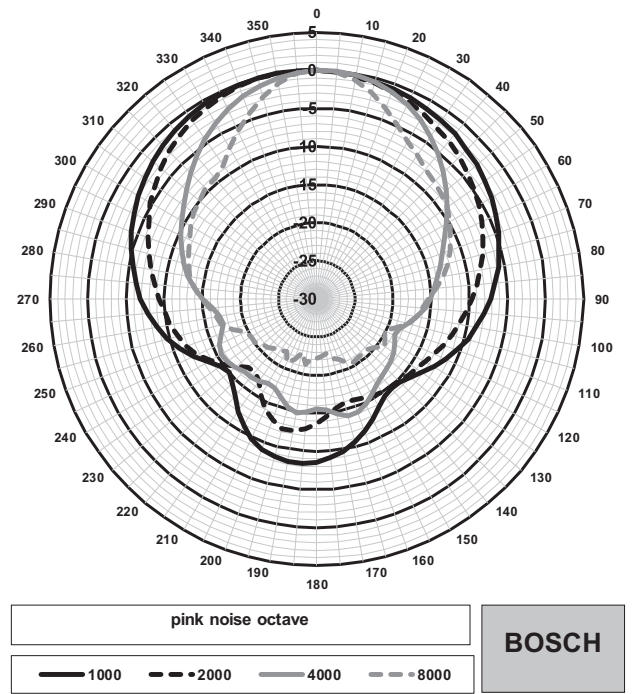

Габариты LB10-UC06V-x

Принципиальная схема LB10-UC06V-x

Частотная характеристика

- Результат полношагового измерения
- - - Результат полушагового измерения

Горизонтальная полярная диаграмма (высокие частоты). Нормализовано на оси 0°.

Горизонтальная полярная диаграмма (низкие частоты). Нормализовано на оси 0°.

Комплектация

Количество	Компонент
1	LB10-UC06V-L Громкоговоритель 6 Вт, с регулятором громкости, белый
1	Руководство по установке

* Данные о технических характеристиках согласно IEC 60268-5 (полушаговый интервал)

Механические характеристики

Размеры (В x Ш x Г)	207,2 мм x 160,5 мм x 73,2 мм
Вес	0,80 кг
Цвет	Белый (RAL 9003)

Условия эксплуатации