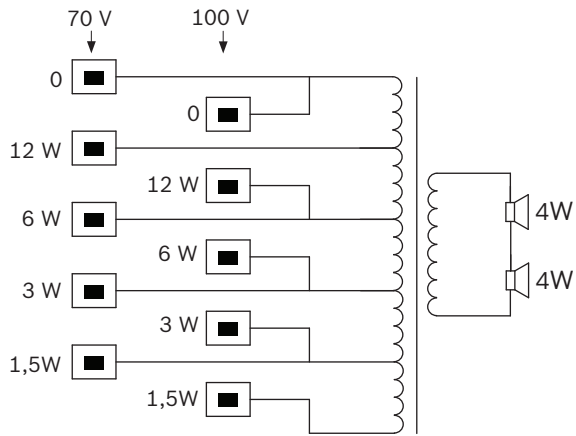

Принципиальная схема