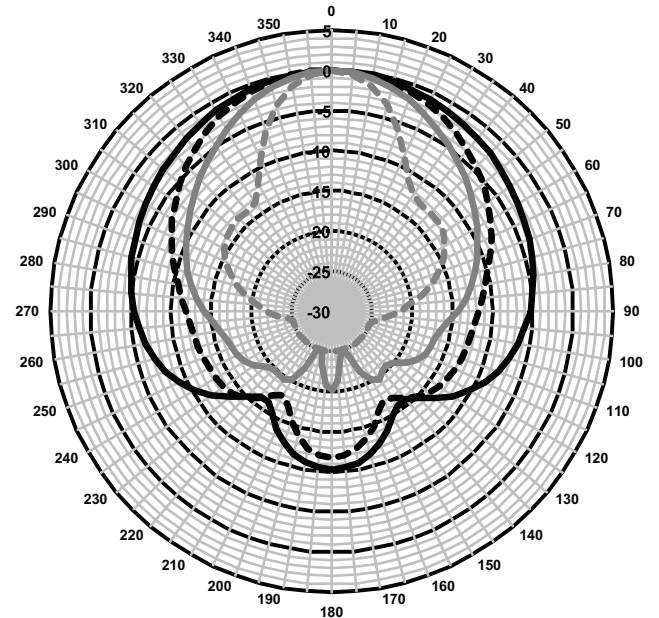

полную мощность, на половину, четверть мощность или одна восьмая мощности (т. е. с шагом 3 дБ).

Размеры

Принципиальная схема

Частотная характеристика

pink noise octave

pink noise octave

Полярные диаграммы (для розового шума)