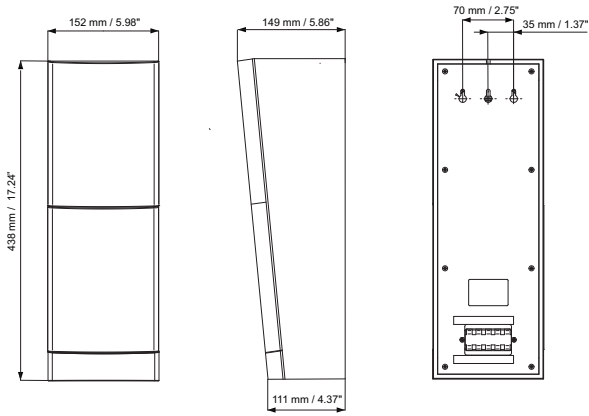

полную мощность, на половину, четверть мощность или одна восьмая мощности (т. е. с шагом 3 дБ).

Размеры