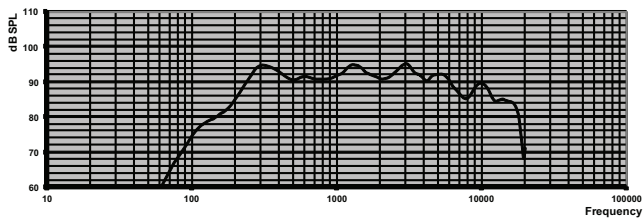

полную мощность, на половину, четверть мощность или одна восьмая мощности (т. е. с шагом 3 дБ).

Размеры

Принципиальная схема

Частотная характеристика

pink noise octave

pink noise octave

Полярные диаграммы (для розового шума)