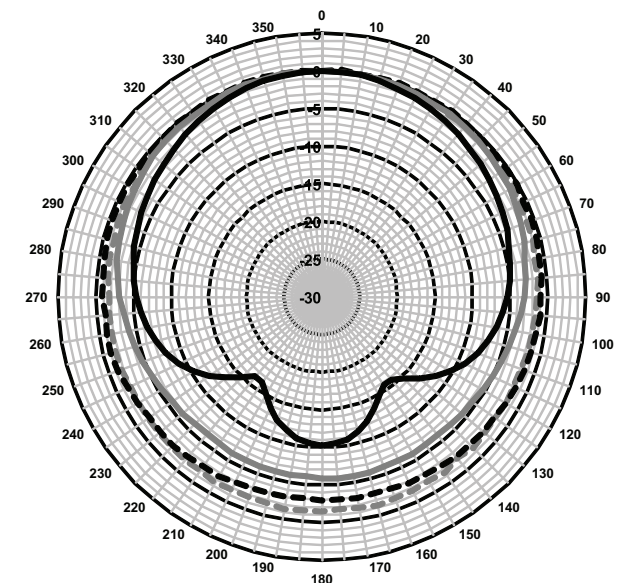

полную мощность, на половину, четверть мощность или одна восьмая мощности (т. е. с шагом 3 дБ).

Размеры

Принципиальная схема

Частотная характеристика

pink noise octave

pink noise octave

Полярные диаграммы (для розового шума)